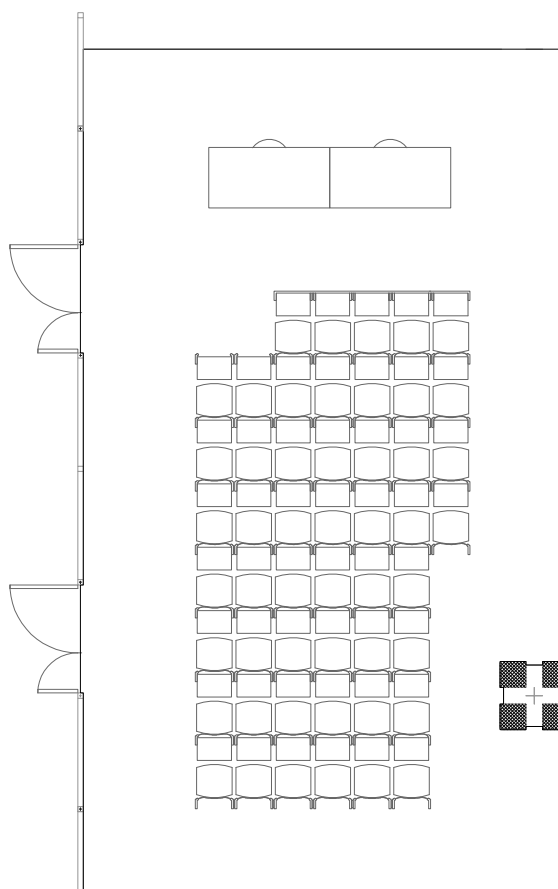

AULA EN3

POSTI: 50

TELO PROIEZIONE: motorizzato

MARCA PROIETTORE: Epson

MODELLO PROIETTORE: eb1930

PRESENZA MICROFONO: Si

COLORE LAVAGNA: Bianco