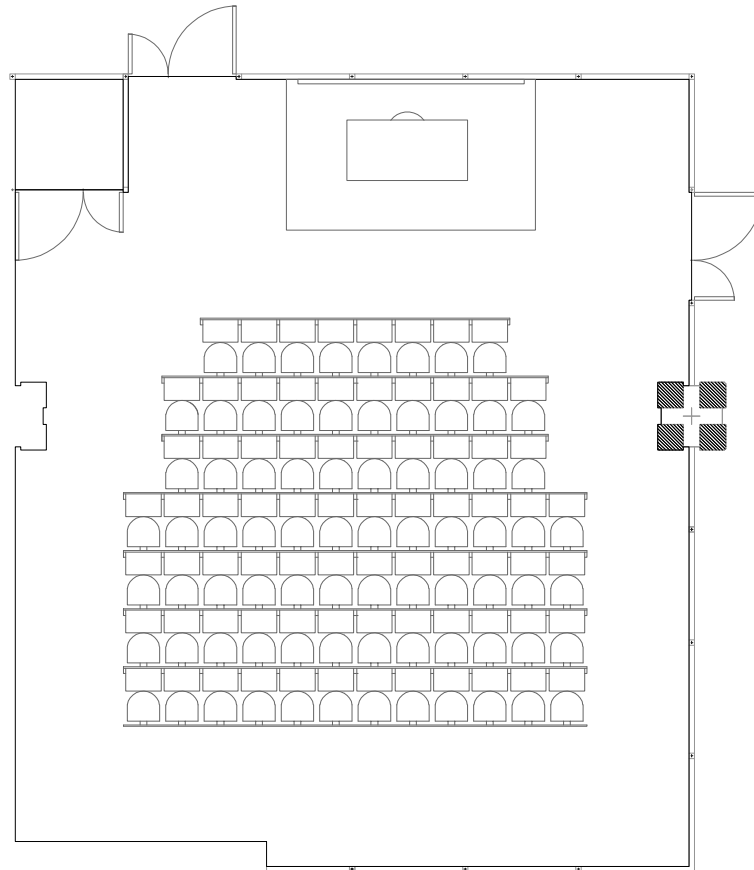

Lorem ipsum

AULA 160/2

POSTI: 88

TELO PROIEZIONE: motorizzato

MARCA PROIETTORE: Sony

MODELLO PROIETTORE: vpl-ew246

PRESENZA MICROFONO: No

COLORE LAVAGNA: Bianco