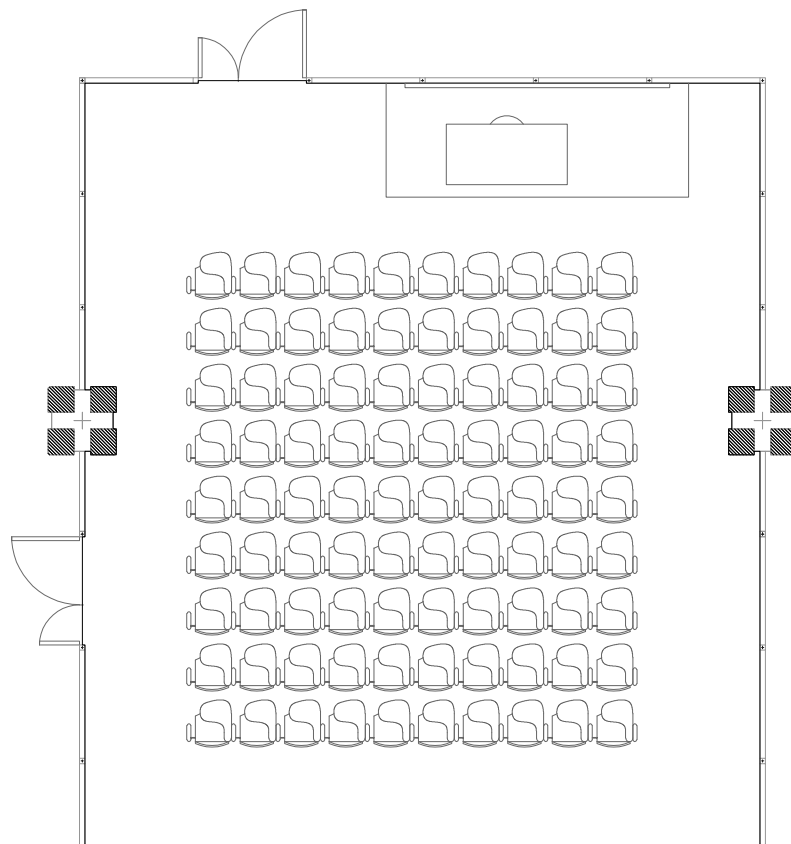

AULA 160/1

POSTI: 90

TELO PROIEZIONE: motorizzato

MARCA PROIETTORE: Epson

MODELLO PROIETTORE: eb1930

PRESENZA MICROFONO: No

COLORE LAVAGNA: Nero