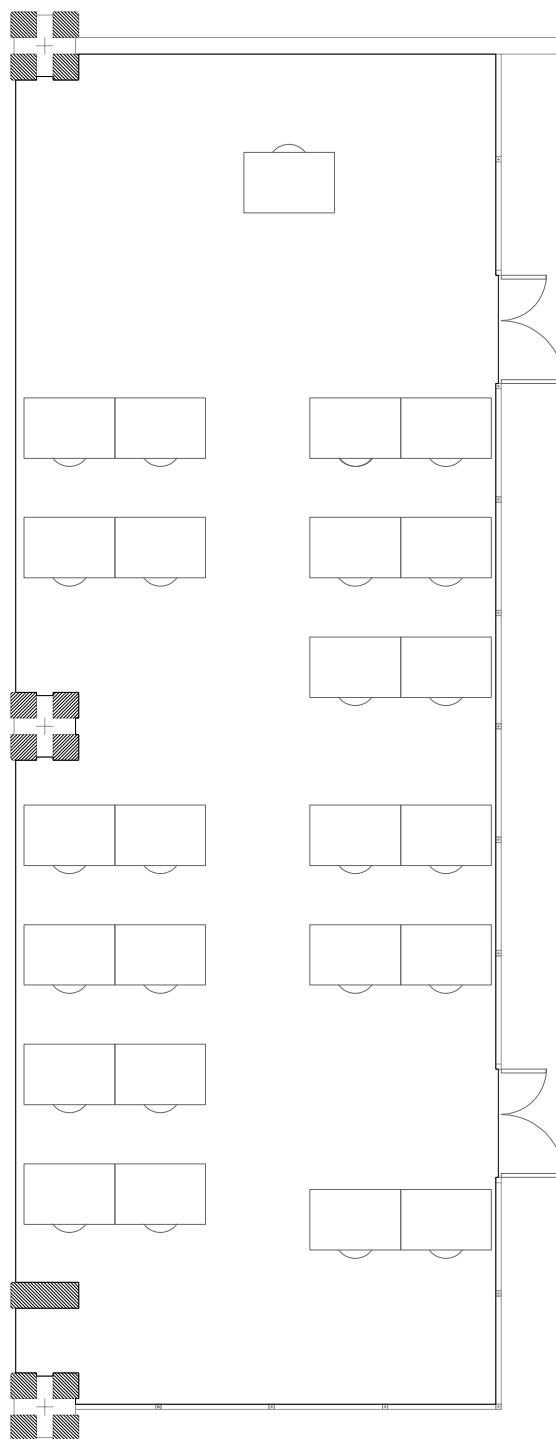

AULA AT3

POSTI: 24

TELO PROIEZIONE: motorizzato

MARCA PROIETTORE: Epson

MODELLO PROIETTORE: eb2040

PRESENZA MICROFONO: No

COLORE LAVAGNA: Bianco