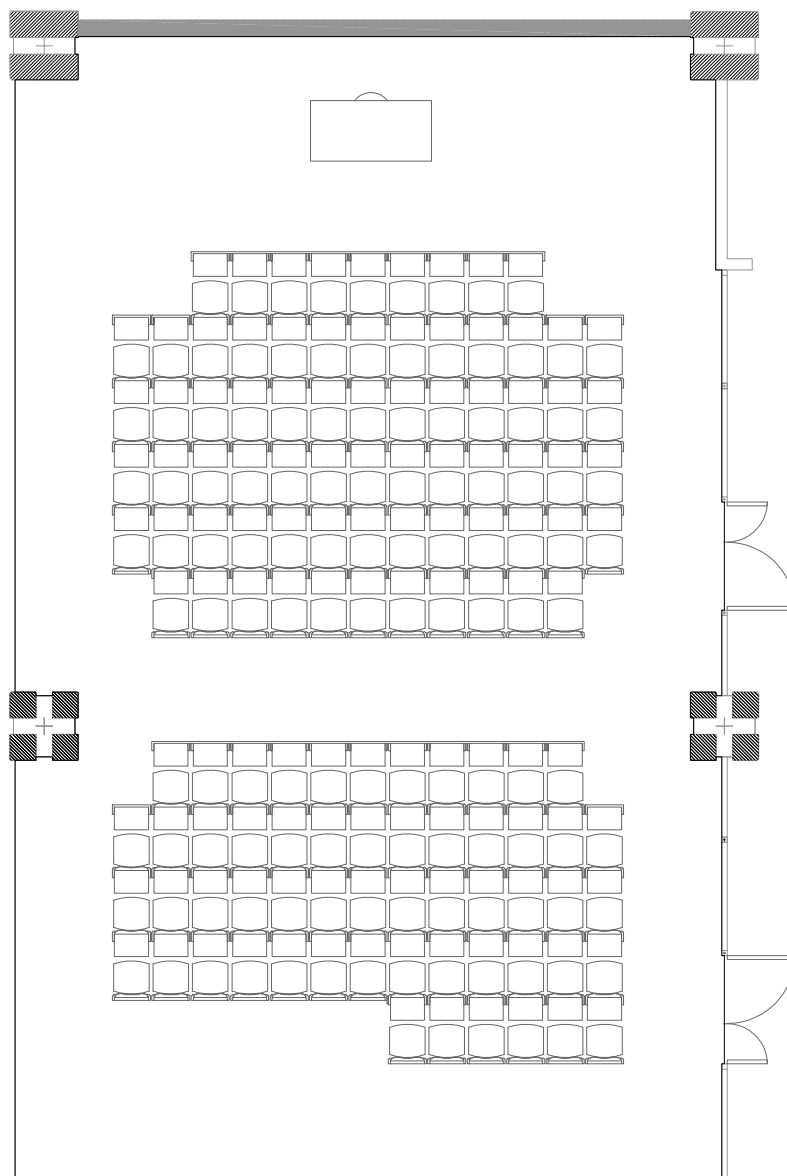

AULA 155/5-6

POSTI: 128

TELO PROIEZIONE: motorizzato

MARCA PROIETTORE: Epson

MODELLO PROIETTORE: eb980w

PRESENZA MICROFONO: Si

COLORE LAVAGNA: Nero