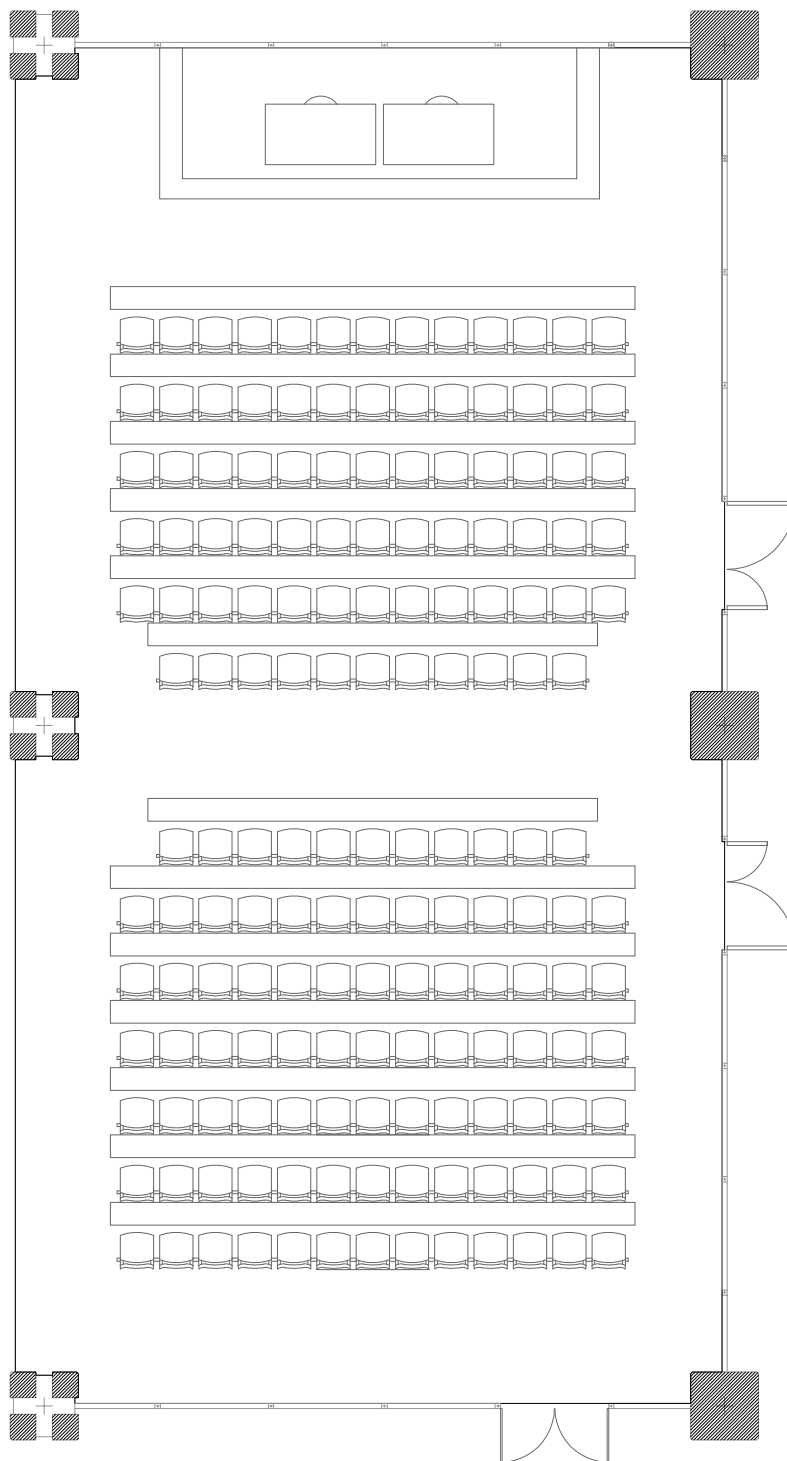

AULA 145/1

POSTI: 165

TELO PROIEZIONE: motorizzato

MARCA PROIETTORE: Epson

MODELLO PROIETTORE: eb1930

PRESENZA MICROFONO: Si

COLORE LAVAGNA: Bianco