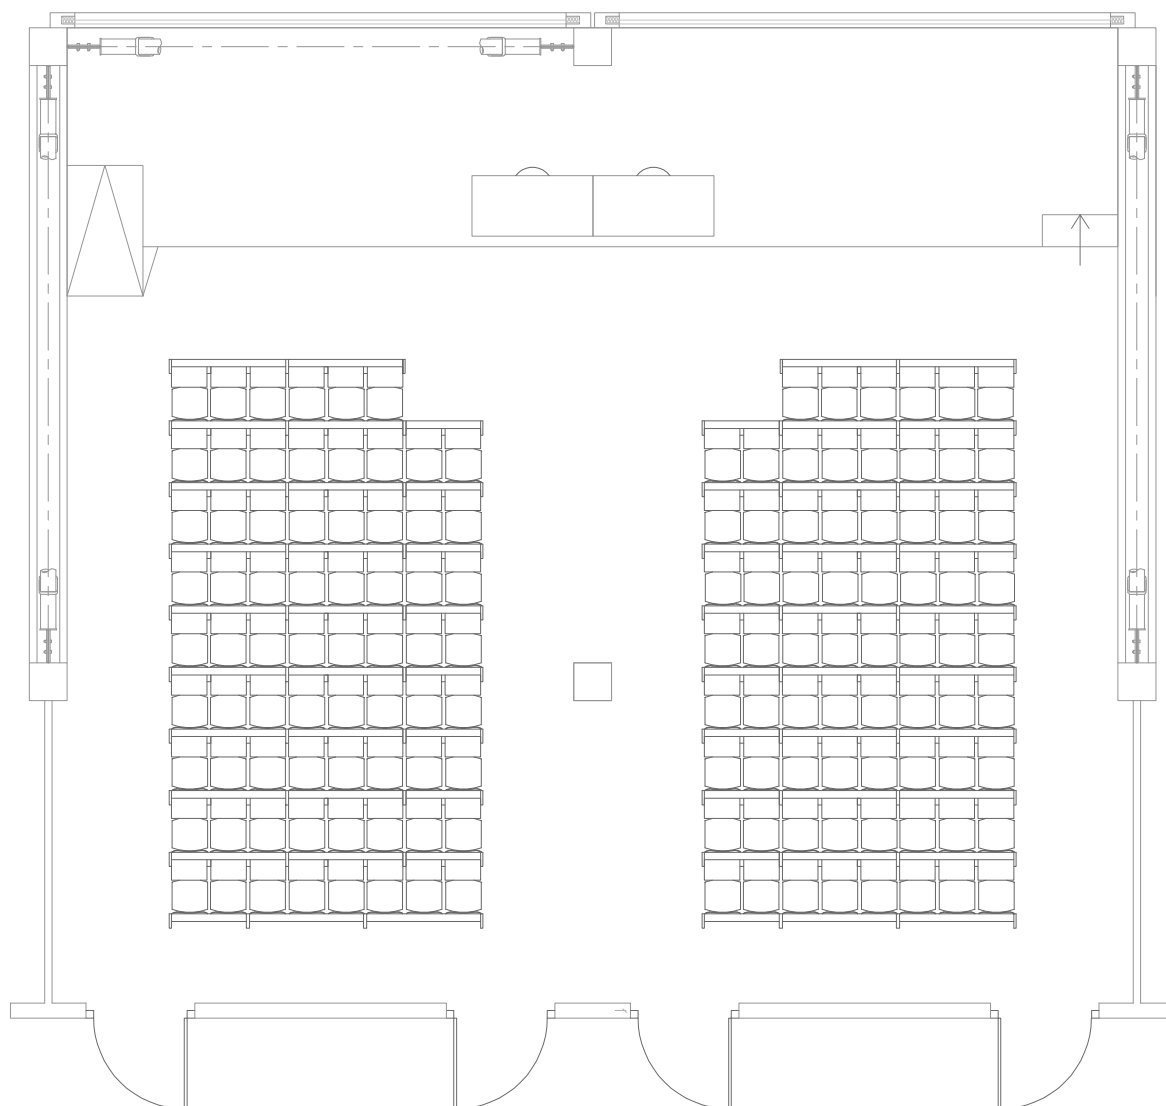

AULA a7/8

POSTI: 140

TELO PROIEZIONE: motorizzato

MARCA PROIETTORE: Epson

MODELLO PROIETTORE: eb2040

PRESENZA MICROFONO: Si

COLORE LAVAGNA: Bianco