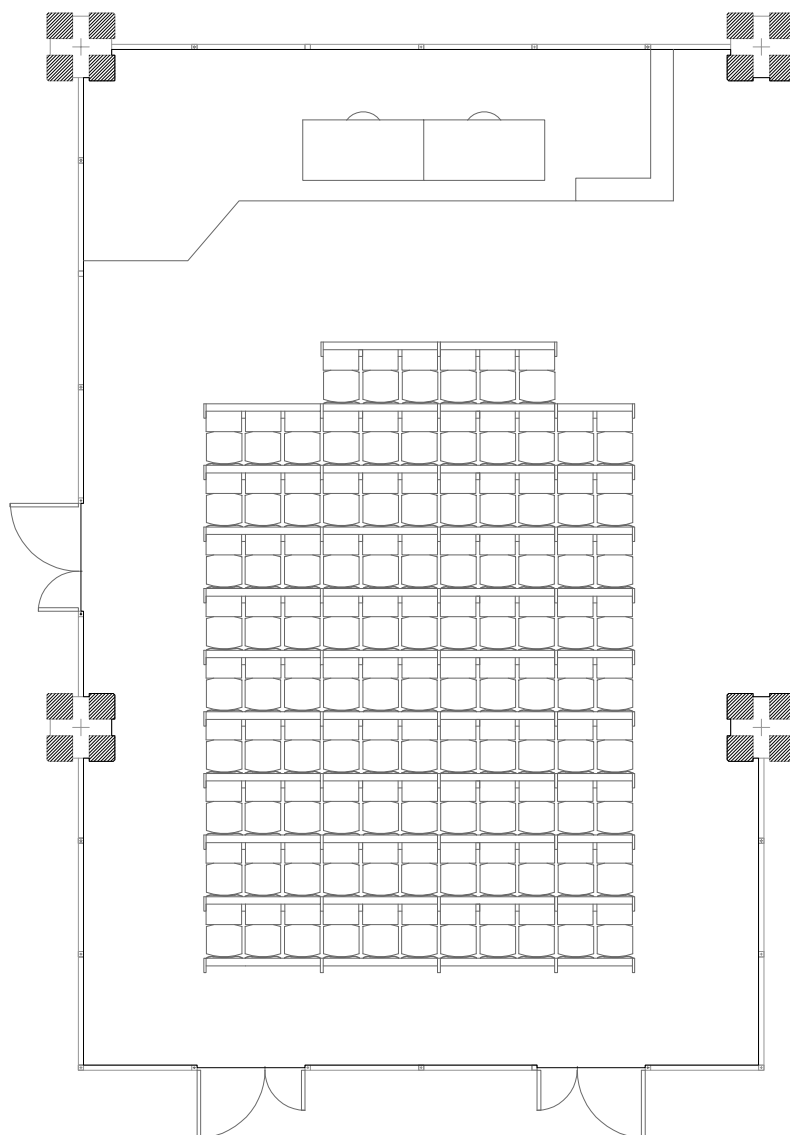

AULA 155/8

POSTI: 105

TELO PROIEZIONE: motorizzato

MARCA PROIETTORE: Epson

MODELLO PROIETTORE: eb2040

PRESENZA MICROFONO: Si

COLORE LAVAGNA: Bianco