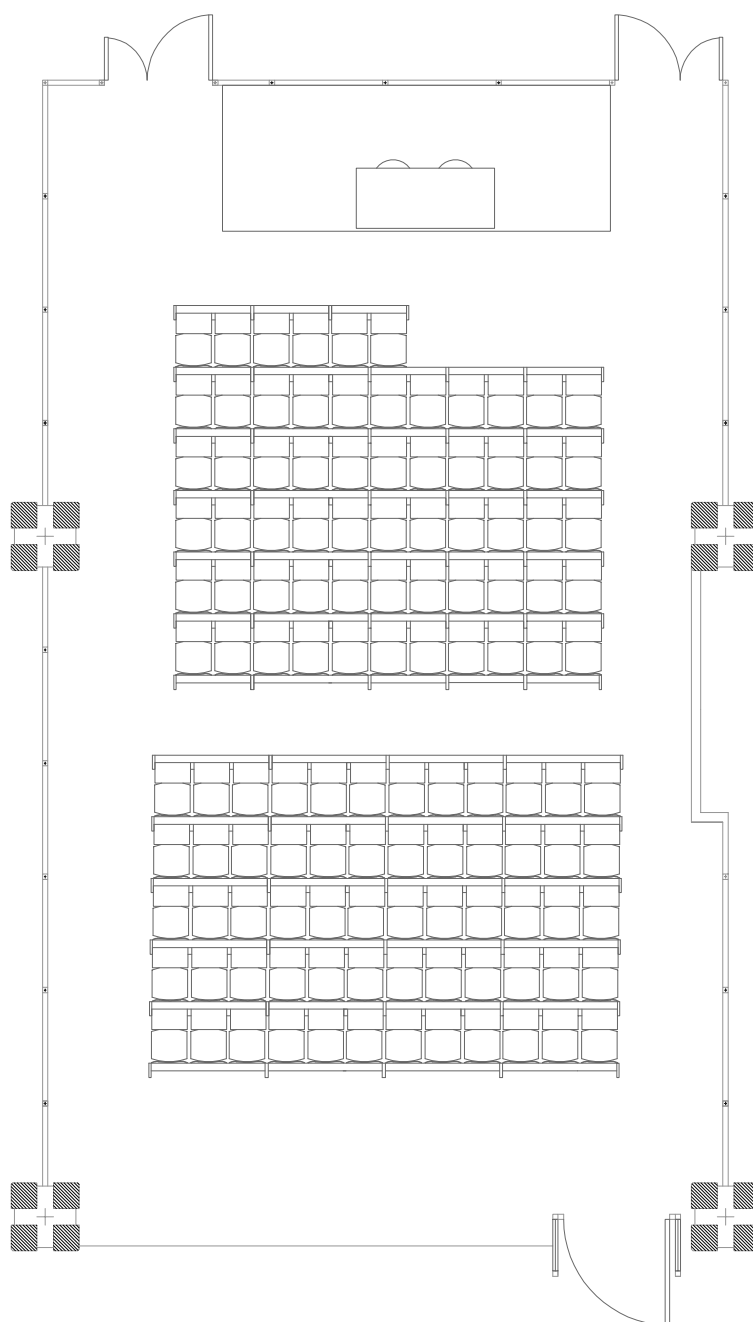

AULA 140/3

POSTI: 121

TELO PROIEZIONE: motorizzato

MARCA PROIETTORE: Epson

MODELLO PROIETTORE: eb1930

PRESENZA MICROFONO: Si

COLORE LAVAGNA: Bianco