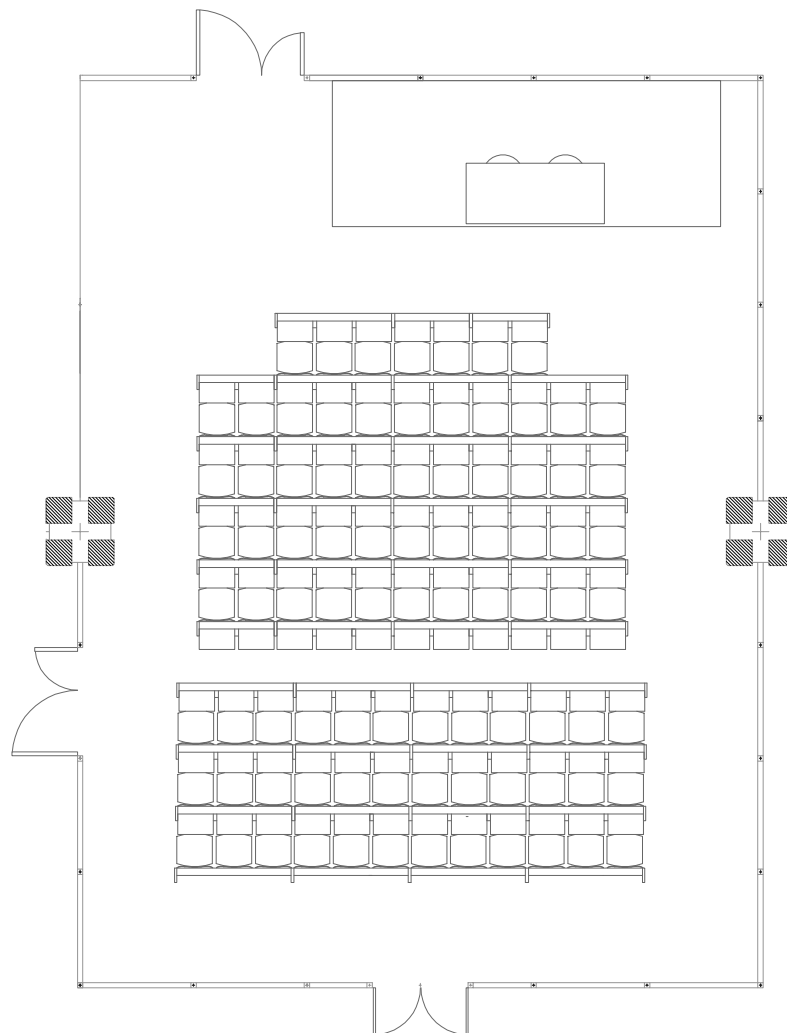

AULA 140/2

POSTI: 98

TELO PROIEZIONE: motorizzato

MARCA PROIETTORE: Epson

MODELLO PROIETTORE: eb1930

PRESENZA MICROFONO: Si

COLORE LAVAGNA: Bianco