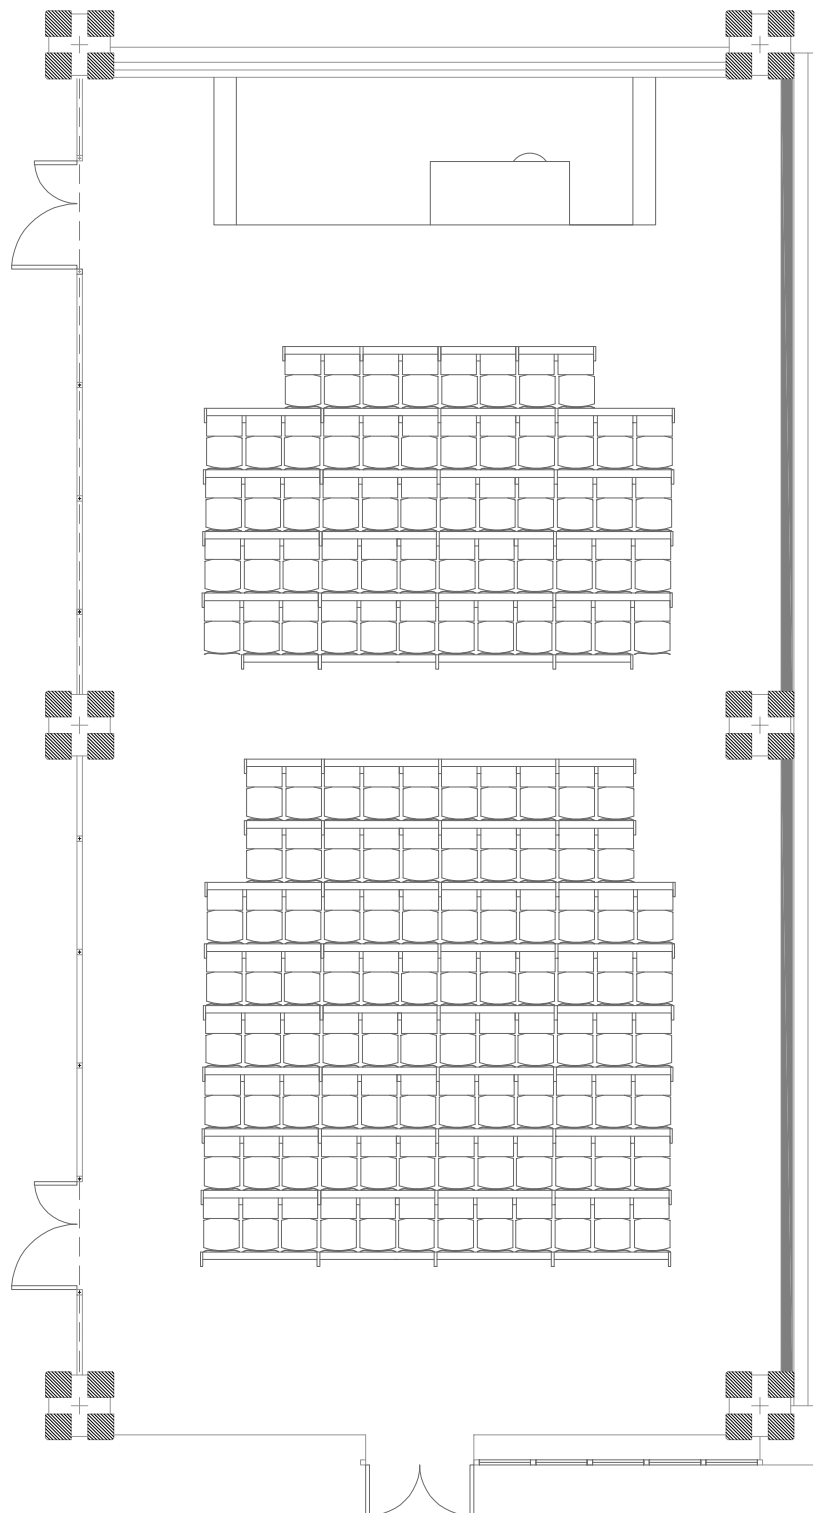

AULA 140/1

POSTI: 146

TELO PROIEZIONE: motorizzato

MARCA PROIETTORE: Epson

MODELLO PROIETTORE: eb1930

PRESENZA MICROFONO: Si

COLORE LAVAGNA: Bianco