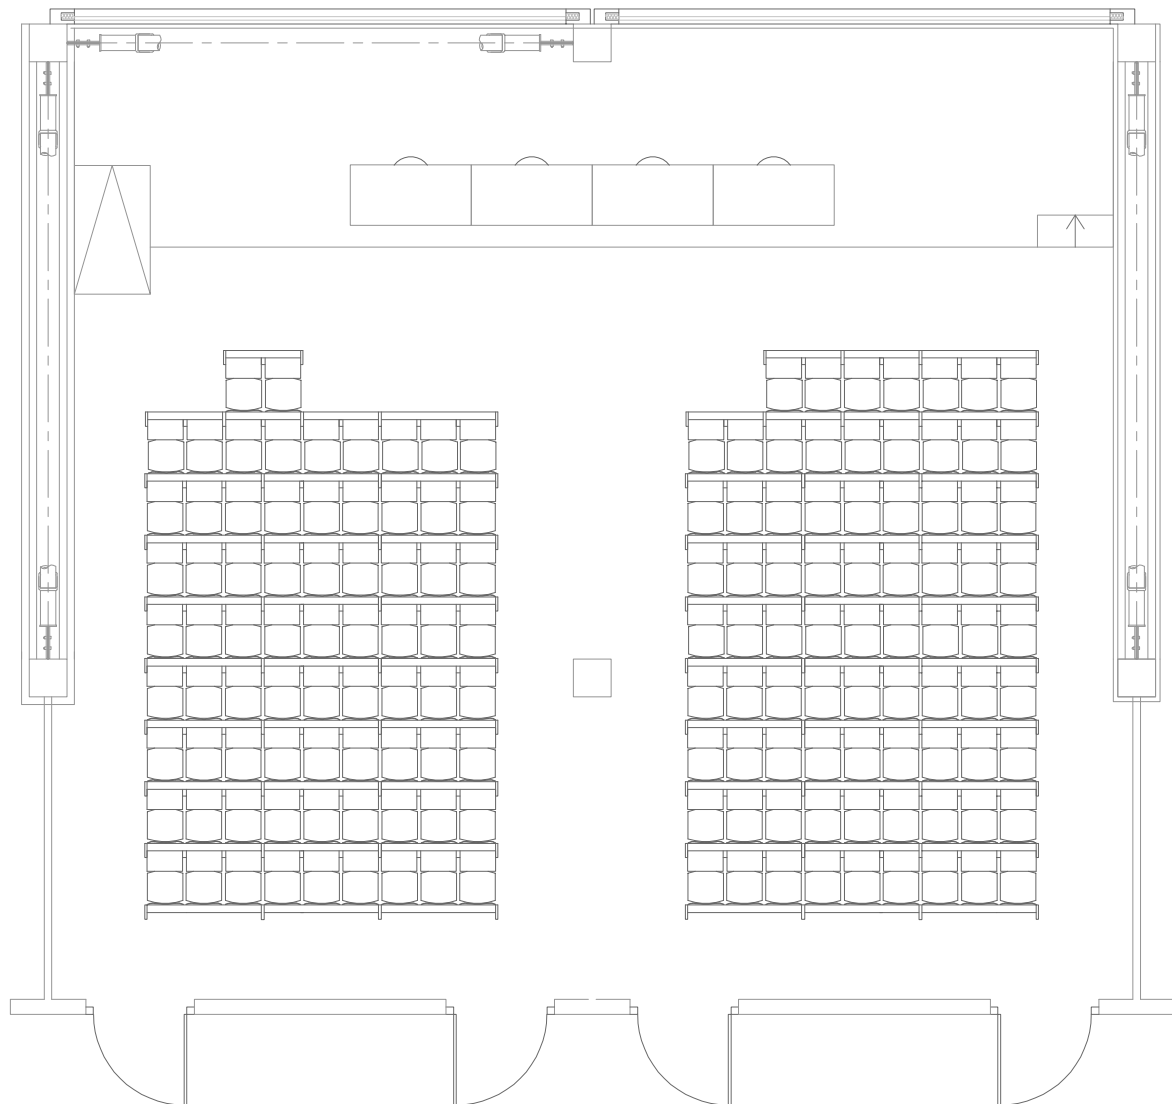

AULA b7-8

POSTI: 153

TELO PROIEZIONE: motorizzato

MARCA PROIETTORE: Epson

MODELLO PROIETTORE: eb2040

PRESENZA MICROFONO: Si

COLORE LAVAGNA: Bianco