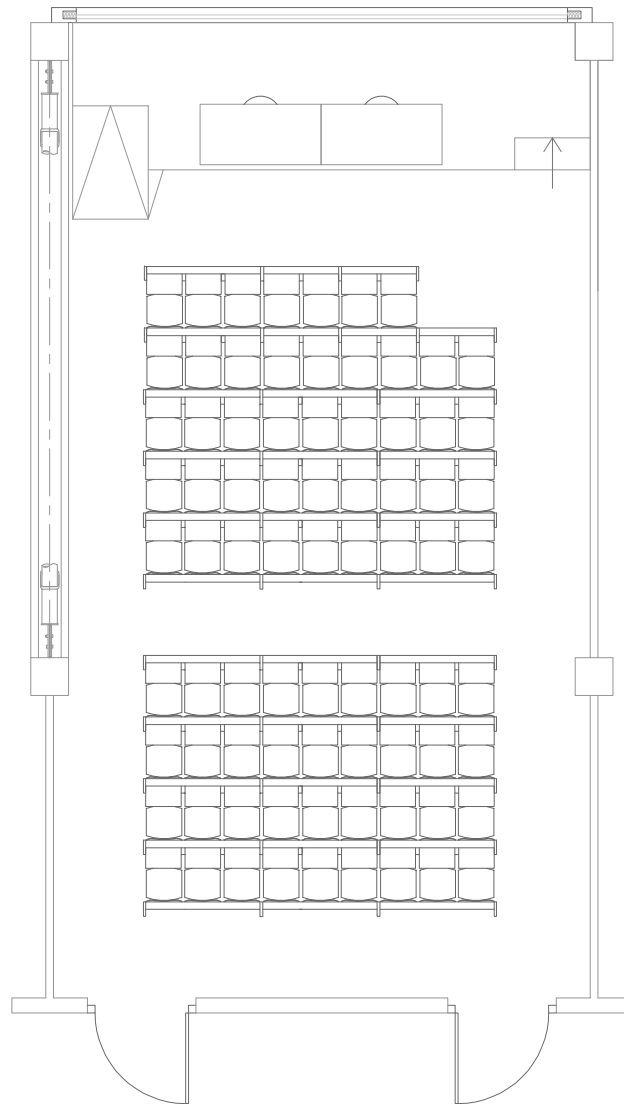

AULA b3
POSTI: 79

TELO PROIEZIONE: motorizzato

MARCA PROIETTORE: Epson

MODELLO PROIETTORE: eb2040

PRESENZA MICROFONO: Si

COLORE LAVAGNA: Bianco