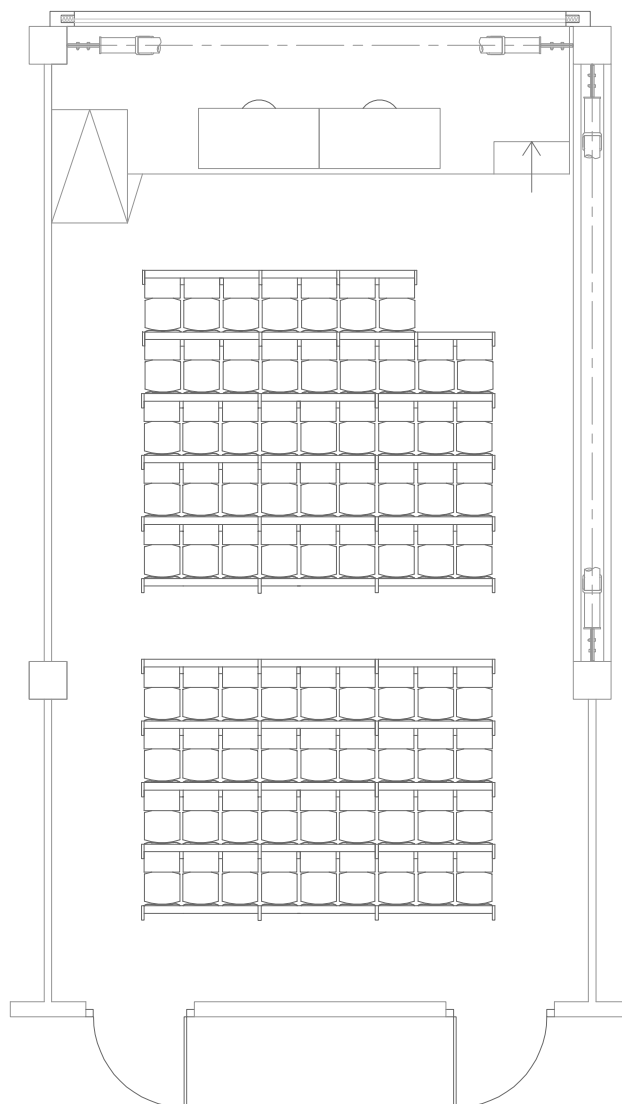

AULA b2
POSTI: 79

TELO PROIEZIONE: motorizzato

MARCA PROIETTORE: Epson

MODELLO PROIETTORE: eb2040

PRESENZA MICROFONO: Si

COLORE LAVAGNA: Bianco