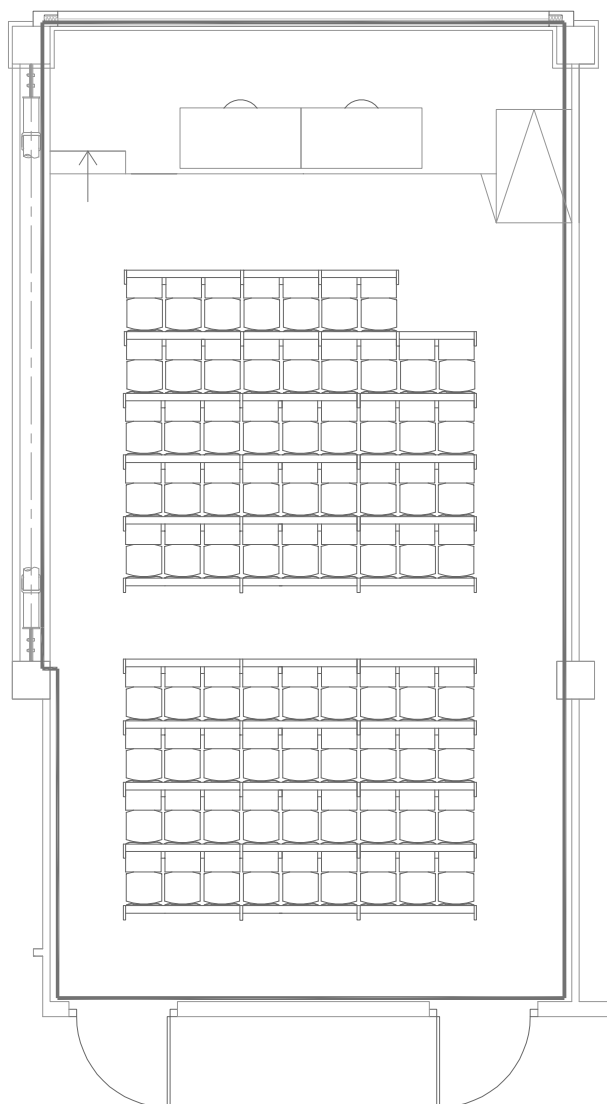

AULA b1

POSTI: 79

TELO PROIEZIONE: motorizzato

MARCA PROIETTORE: Epson

MODELLO PROIETTORE: eb2040

PRESENZA MICROFONO: Si

COLORE LAVAGNA: Bianco